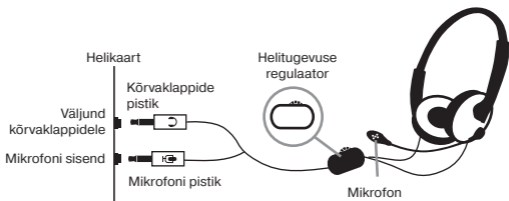

KOMPLEKTSUS

- Stereokõrvaklappid – 1 tk.
- Kasutusjuhend – 1 tk.
- Garantiitalong – 1 tk.

ERIOMADUSED

- Lides 2 × 3,5 mm (3 pin) personaalarvuti seadmete ühendamiseks
- Reguleeritav klamber
- Pööratav mikrofonihoidja
- Helitugevuse regulaator kaabliil

ÜHENDAMINE JA EKSPLUATEERIMINE

- Sisestage stereokõrvaklappide pistik signaali allika audioväljundi pesa (personaalarvuti, sülearvuti, kaasaskantav heliseade jms) nii nagu on näidatud joon. 1.
- Sisestage mikrofoni pistik signaali allika mikrofoni pesa.
- Seadke stereokõrvaklappide kaabliil asuva helitugevuse regulaatori abil signaali allika vajalik helitugevus.